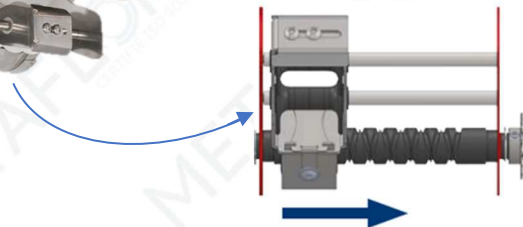

Enrouleur inox sortie réglable + guide tuyau

Les points forts

Ressort de rappel.

Guide de sortie de flexible réglable.

Guide d'enroulement du tuyau.

Option :
Support orientable

Corps : Inox 304.
Axe : Inox 304.
Raccord tournant : Inox 304.

	 Tuyau	Lg max tuyau m	 bar
ENRG.INOX-3/4-15	1/4	15	200
ENRG.INOX-3/4-15	3/8	15	200
ENRG.INOX-3/4-15	1/2	15	200