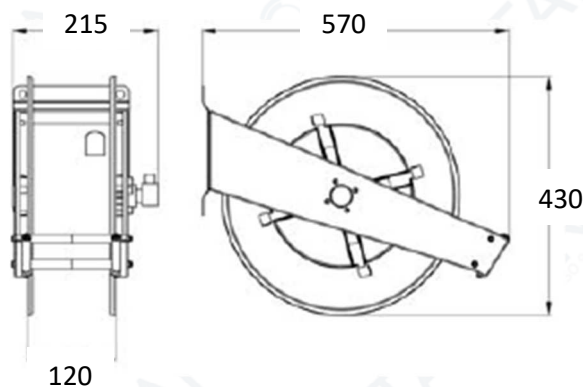

## Les points forts

Ressort de rappel.

Guide de sortie de flexible fixe.

Option :  
Support orientable

**Corps :** Inox 304.  
**Axe :** Inox 304.  
**Raccord tournant :** Inox 304.

	 <b>Tuyau</b>	<b>Lg max tuyau</b> m	 <b>bar</b>	<b>Poids</b> Kg
ENRFIX.INOX-1/2-15	1/2	15	200	15